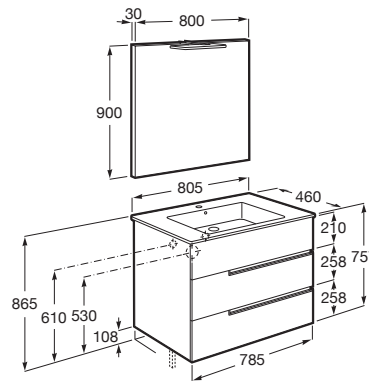

VICTORIA-N

Pack - mueble base de tres cajones, lavabo, espejo y aplique LED Starlight

CARACTERÍSTICAS

Pack - Conjunto de mueble base de tres cajones, lavabo, espejo y aplique LED Starlight. No incluye grifería.

Espejo / Número de luces: 1

Espejo / Tipo de luz: Led

Lavabo / Agujeros para grifería: 1 Agujero en el centro

Material / Lavabo: Porcelana

Material / Mueble base: Tablero de particulas

Medidas / Espejo / Altura (mm): 900

Medidas / Espejo / Longitud (mm): 800

Medidas / Lavabo y mueble / Altura (mm): 755

Medidas / Lavabo y mueble / Anchura (mm): 460

Medidas / Lavabo y mueble / Longitud (mm): 805

Mueble base / Combinación de puertas y cajones: 3 Cajones

Mueble base / Estructura: Cajones

Mueble base / Separadores internos

Mueble base / Sistema de apertura y cierre: Cajones con cierre amortiguado

Tipo de instalación: Suspendido

MEDIDAS

Longitud	805 mm
Anchura	460 mm
Altura	757 mm

COLORES Y ACABADOS

PVPR (IVA INCLUIDO)

701,80 €

DIBUJOS TÉCNICOS